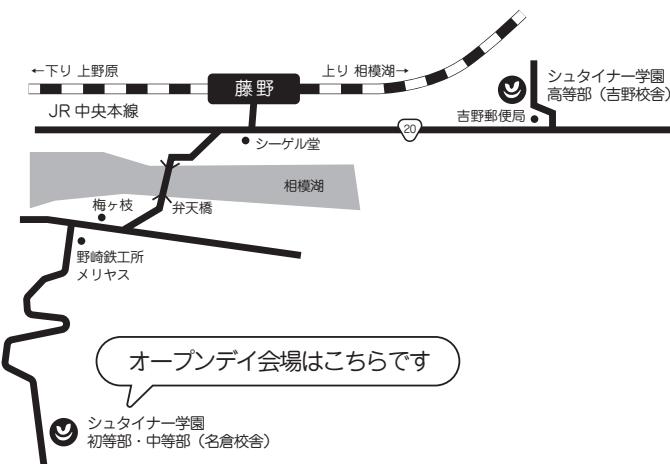

■ 藤野駅～シュタイナー学園 徒歩地図

JR・バス時刻表 (5月14日 土曜日のみ)

ゆき						かえり		
JR中央線 新宿発→高尾着		JR中央本線 高尾発→藤野着		富士急山梨バス 藤野駅発→ シュタイナー 学園前着		富士急山梨バス シュタイナー 学園前着→藤野駅着		JR中央本線 藤野発
8:09	8:56	9:05	9:18	9:25	9:41	12:26	12:41	13:02 高尾行
8:39	9:24	9:27	9:40	9:45	10:01	13:16	13:31	13:36 高尾行
8:54	9:38	9:48	10:01	10:05	10:21	14:10	14:25	14:39 高尾行
9:20	10:04	10:16	10:28	10:35	10:51	15:20	15:35	15:45 東京行
9:32	10:25	11:29	11:47	12:10	12:26	15:35	15:50	16:11 高尾行
9:51	10:34	12:38	12:51	13:00	13:16			

JRは土日ダイヤ、バスはオープンデイ専用の臨時バスが含まれます。
バス：大人280円 小人：140円
スムーズな降車のため、suica、PASMOまたは小銭をご用意ください。
バスは道路事情などにより若干遅れることがあります。

お願い

- ・学園周辺の駐車スペースは非常に限られています。路上駐車はできませんので、公共交通機関での来場をおすすめします。
- ・お手数ですが上履きをお持ちください。
- ・校庭を含め学園内でのペット同伴・喫煙・写真・ビデオ撮影・録音はご遠慮ください。
- ・小学生以下のお子さんには必ず大人の方がご同伴ください。
- ・学園周辺に飲食店などはございません。

学校法人 **シュタイナー学園**

初等部・中等部・高等部

初等部・中等部 (名倉校舎) 〒252-0187 神奈川県相模原市緑区名倉2805-1 Tel:042-686-6011 Fax:042-686-6030
高等部 (吉野校舎) 〒252-0183 神奈川県相模原市緑区吉野407 Tel:042-687-5510 Fax:042-687-5540

<http://www.steiner.ed.jp>