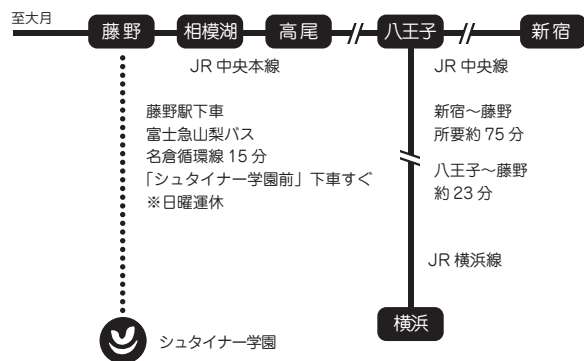

シュタイナー学園へのアクセス

JR中央本線「藤野」駅下車。富士急山梨バスにて15分「シュタイナー学園前」下車すぐ。または藤野駅から徒歩40～50分。

■ 都内からシュタイナー学園への交通アクセス