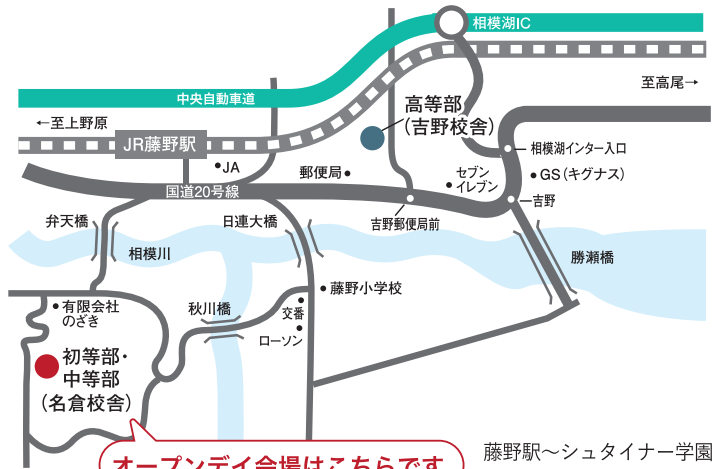

Illustration :
Matsuri Uchida

詳しくは
ホームページを
ご覧ください。

事前申込み
大人のための体験授業はホームページからお申込みください。*内容は変更する場合がございます。

access

JR 中央線「藤野駅」下車

※オープンデイのバス時刻表はシュタイナー学園HPをご覧ください。

※学園の駐車場は体の不自由な方や乳児など小さなお子様連れの方のみご利用できます。(台数限定・事前申込み)

オープンデイ会場はこちらです

藤野駅～シュタイナー学園
徒歩 40～50分

お願い

- 学園周辺に駐車スペースはありませんので、公共交通機関でご来場ください。
- お手数ですが上履きをお持ちください。
- 校庭を含め学園内でのペット同伴・喫煙・写真・ビデオ撮影・録音はご遠慮ください。
- 小学生以下のお子様には必ず大人の方がご同伴ください。
- 学園周辺に飲食店などはありません。カフェをご利用いただくかご持参ください。