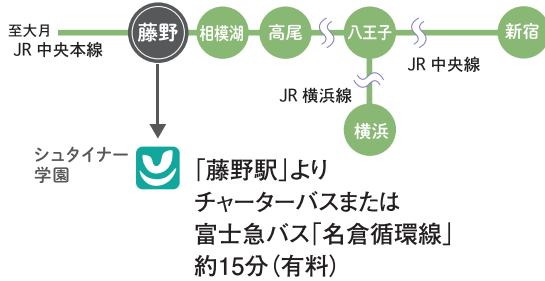

Illustration :
Matsuri Uchida

詳しくは
ホームページを
ご覧ください。

事前申込み
大人のための体験授業はホームページからお申込みください。*内容は変更する場合がございます。

access

JR 中央線「藤野駅」下車

※オープンデイのバス時刻表はシュタイナー学園HPをご覧ください。

※学園の駐車場は体の不自由な方や乳児など小さなお子様連れの方のみご利用できます。(台数限定・事前申込み)

オープンデイ会場はこちらです

藤野駅～シュタイナー学園
徒歩 40～50分

お願い

- 学園周辺に駐車スペースはありませんので、公共交通機関でご来場ください。
- お手数ですが上履きをお持ちください。
- 校庭を含め学園内でのペット同伴・喫煙・写真・ビデオ撮影・録音はご遠慮ください。
- 小学生以下のお子様には必ず大人の方がご同伴ください。
- 学園周辺に飲食店などはありません。カフェをご利用いただくかご持参ください。